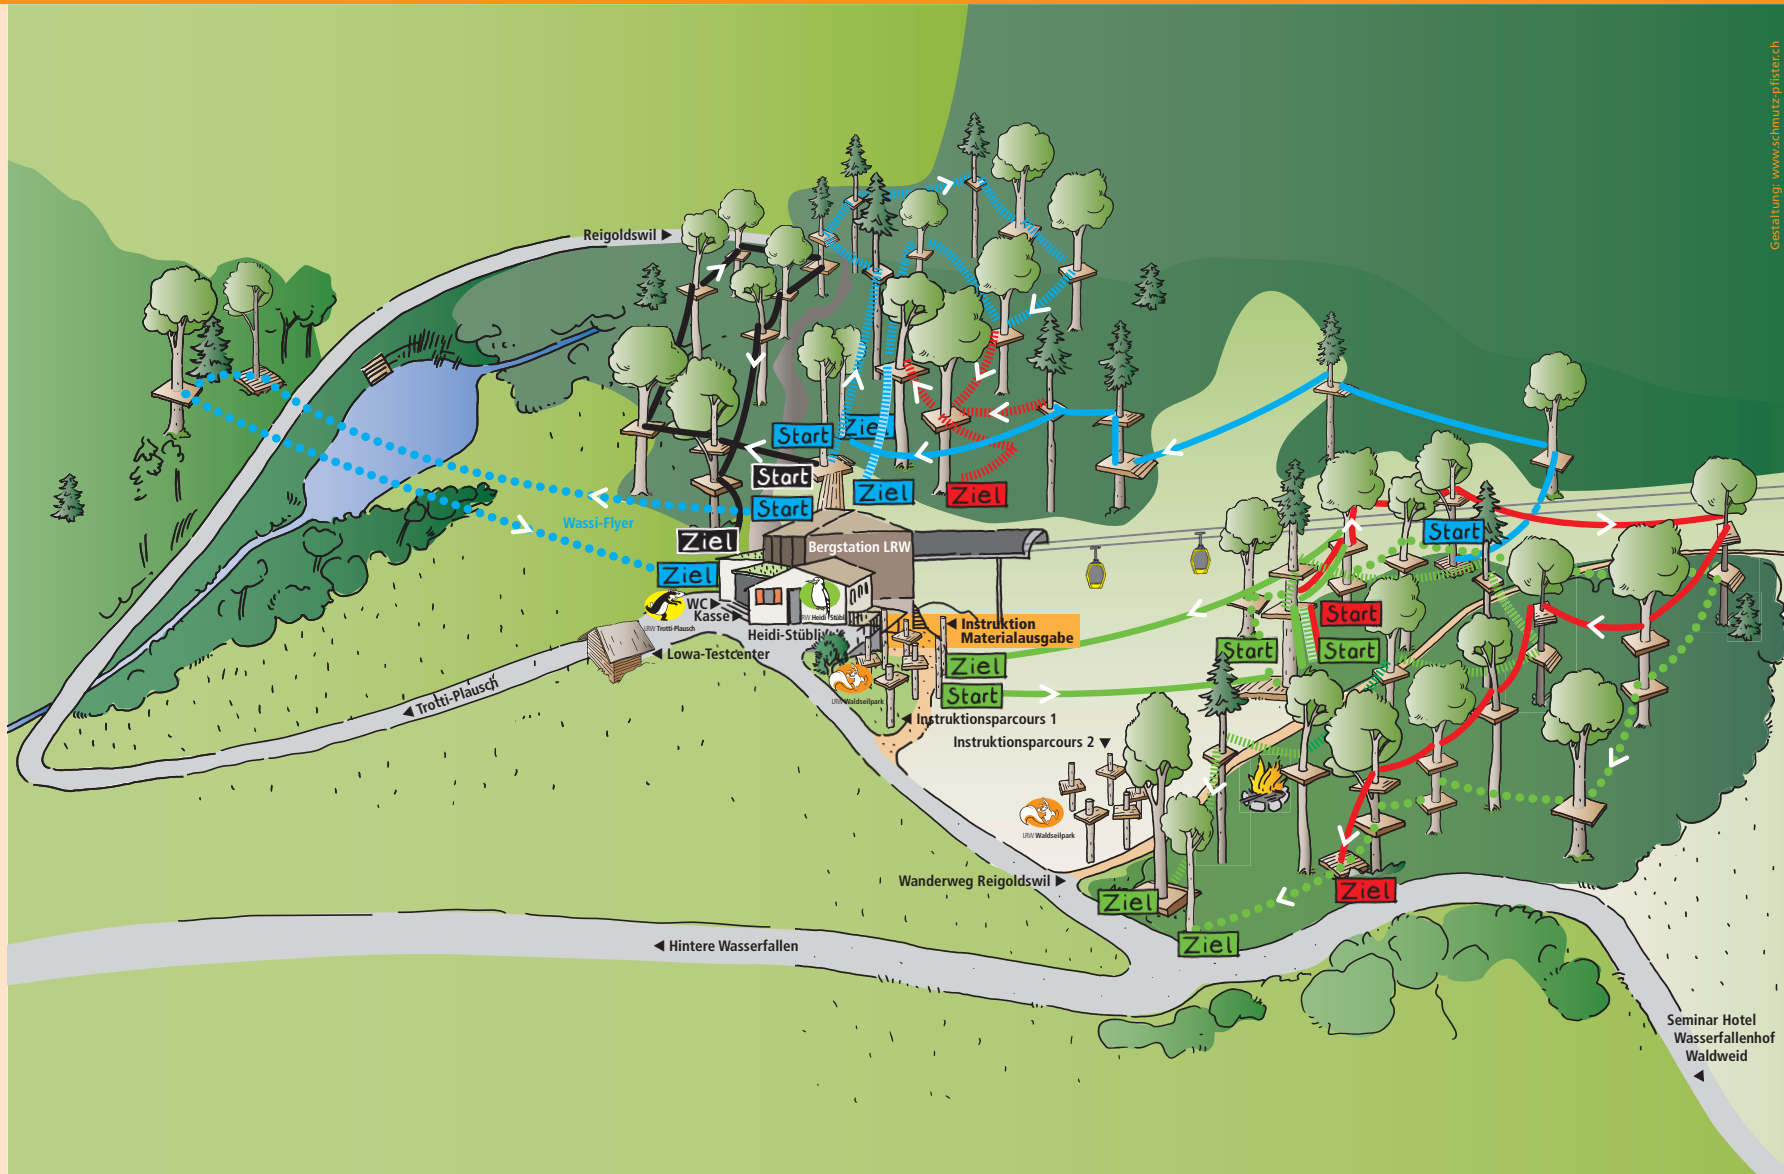

LRW Waldseilpark Routenplan

Testen Sie Geschicklichkeit und Mut hoch zu Baum:

- Rund 60 Elemente in der freien Natur
- Unterschiedliche Schwierigkeitsgrade
- Ein konstant hoher Spassfaktor
- Sicherheit dank modernster Ausrüstung und fachkundiger Instruktion
- Mit Schlitten oder Snowboard von Baum zu Baum fliegen
- Auf der 153 m langen Seilrutsche «Wassi-Flyer» über den Weiher gleiten
- Stündliche Instruktion

Routen und Schwierigkeitsgrade

leicht

- Mini-Flyer
- Mini-Adventure
- Mini-Action

mittel

- Rope-Drive
- Power-Line
- Wassi-Flyer

schwer

- Air-Surf
- Forest-Jump

sehr schwer

- Rock-Tour

adventure coaching.ch
 Betreiber des Waldseilparks
 im Auftrag der Stiftung LRW
 Luftseilbahn Reigoldswil-Wasserfallen

Gestaltung: www.schmutz-plister.ch

Luftseilbahn
 Reigoldswil Wasserfallen