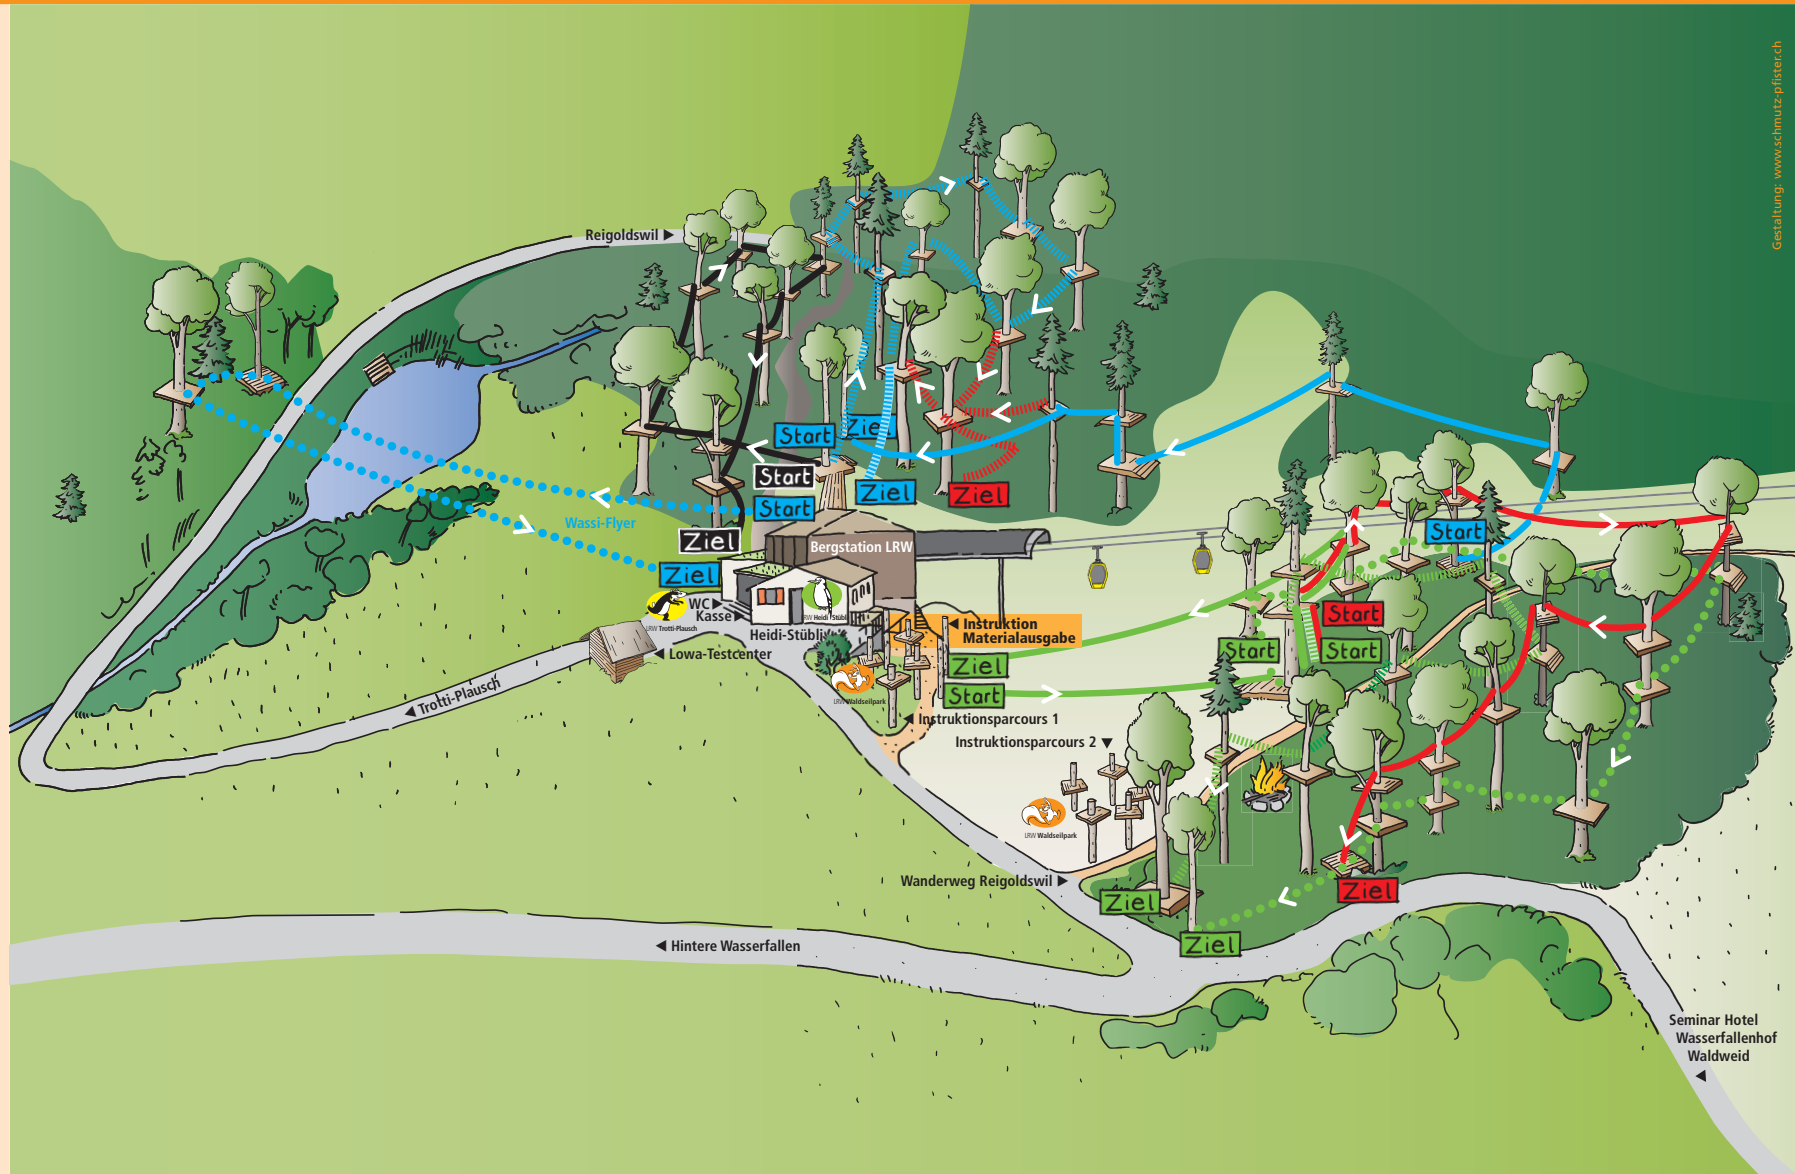

Luftseilbahn
Reigoldswil Wasserfallen

Sponsoren